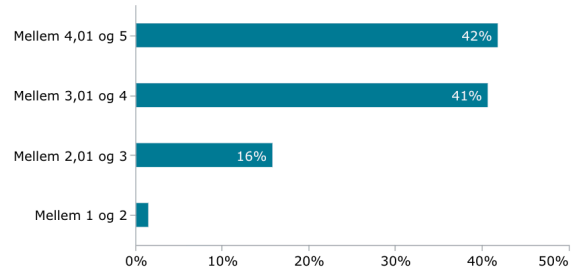

Elevtrivsel på erhvervsuddannelserne

2025 | HANSENBERG

4,0

Samlet trivsel

Et højere tal indikerer en højere trivsel (1-5)

Andel elever fordelt på intervaller af samlet trivsel

Udvikling i samlet trivsel pr. år

Udvikling i andel elever fordelt på intervaller af samlet trivsel pr. år